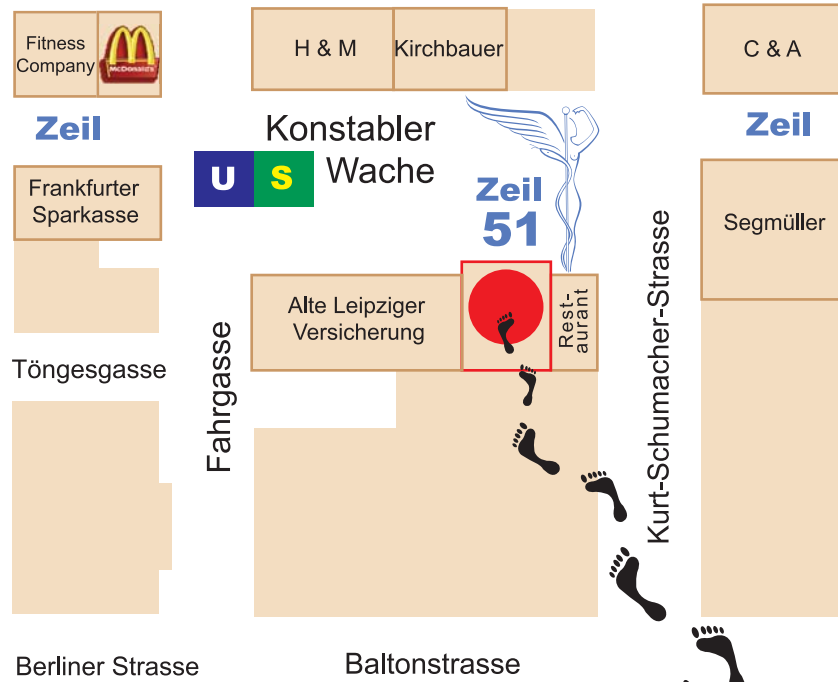

So finden Sie uns

Zeil 51
4. + 5. Stock
(Konstabler Wache)
60313 Frankfurt/Main